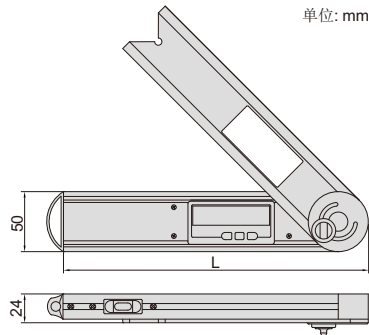

# 数显角度尺

- 符合企业标准
- 按键: 开/关, 数据保持, 置零, 相对/绝对测量转换
- 把锁紧螺钉固定在4个不同孔位, 可测量不同的, 范围:  $0^{\circ}\sim 225^{\circ}$ ,  $-225^{\circ}\sim 0^{\circ}$ ,  $-45^{\circ}\sim 180^{\circ}$ ,  $-180^{\circ}\sim 45^{\circ}$
- 取下锁紧螺钉可测量 $360^{\circ}$
- 带水平水泡
- CR2032电池, 自动关机

2171-250

型号	尺寸(L)	测量范围	分辨率	精度
2171-250	250mm	$0\sim 360^{\circ}$	$0.05^{\circ}$	$\pm 0.15^{\circ}$