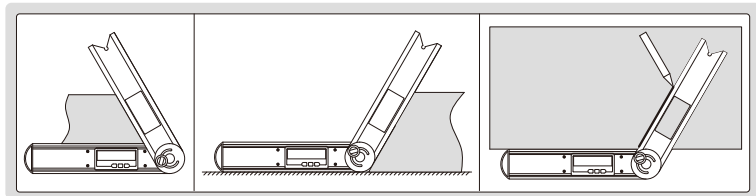

# 数显角度尺

- 符合企业标准
- 按键: 开/关, 数据保持, 置零, 相对/绝对测量转换
- 把锁紧螺钉固定在4个不同孔位, 可测量不同的, 范围:  $0^{\circ}\sim 225^{\circ}$ ,  $-225^{\circ}\sim 0^{\circ}$ ,  $-45^{\circ}\sim 180^{\circ}$ ,  $-180^{\circ}\sim 45^{\circ}$
- 取下锁紧螺钉可测量 $360^{\circ}$
- 带水平水泡
- CR2032电池, 自动关机

2171-250

型号	尺寸(L)	测量范围	分辨率	精度
2171-250	250mm	$0\sim 360^{\circ}$	$0.05^{\circ}$	$\pm 0.15^{\circ}$